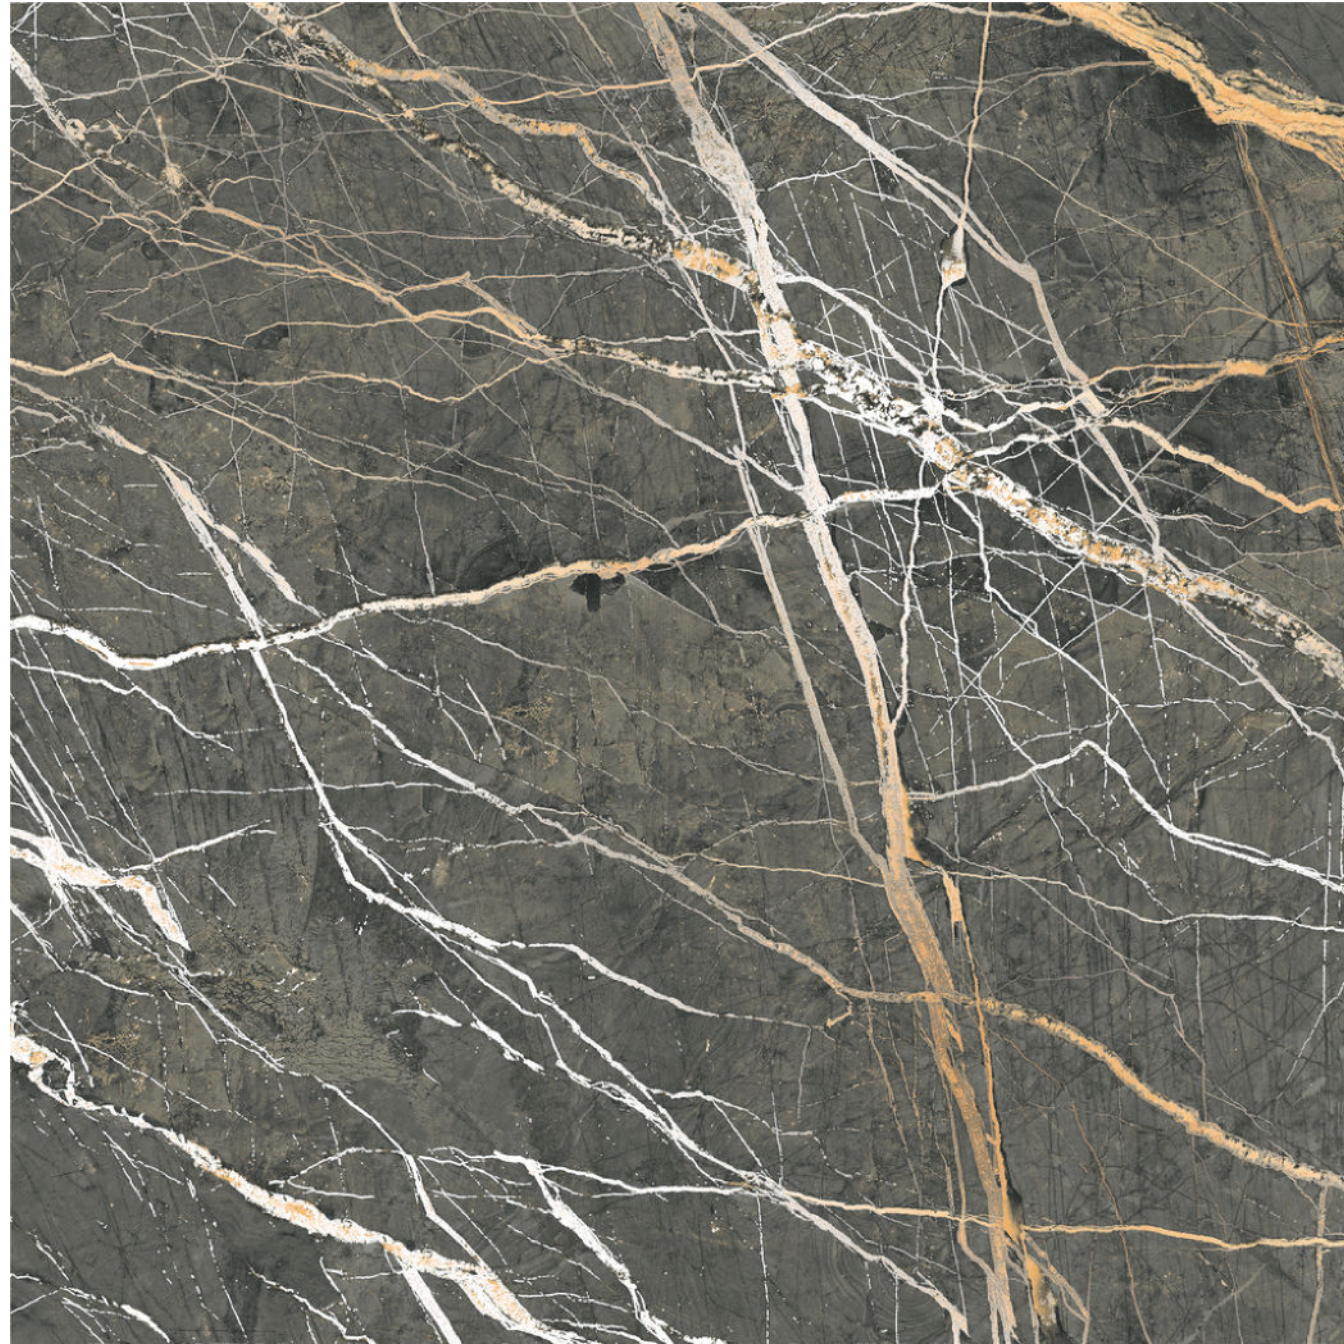

75045

Size
600 x 600 mm

Finish
Carving

Thickness
8.5 mm

Random
4

75045

75046

Size
600 x 600 mm